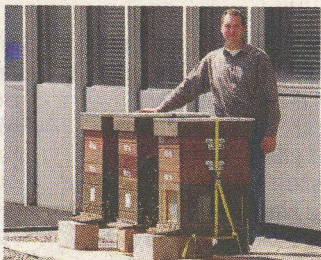

# Trois ruches sur le toit d'Anspach

**De nouvelles ruches.** ■ ADC

Hier, trois ruches ont été installées sur le toit du centre administratif de la Ville de Bruxelles, boulevard Anspach. L'échevin de l'environnement Mampaka a ainsi voulu montrer que les abeilles peuvent très bien vivre en ville. «